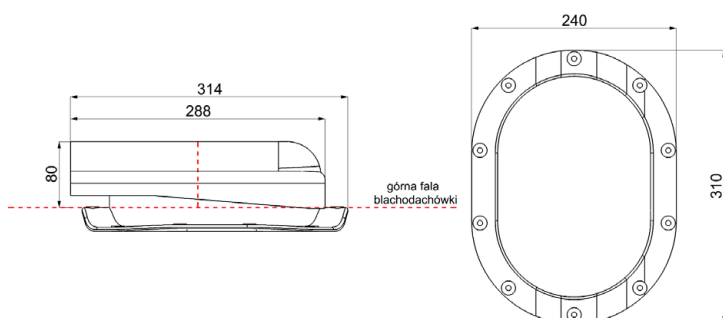

Технический рисунок:

Комплектация:

- вентилятор подкровельного пространства
- уплотнитель бутиловый
- 10 шт. фермерских шурупов под цвет вентилятора