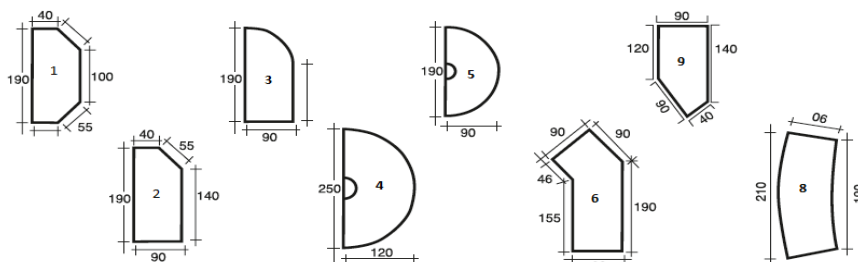

CLASSICO (серия RETRO)

39	OUD TERDUINEN	x	1,34
40	OUD HASPENGOUW	x	1,34
41	OUD GOTISH	x	1,34
45	BELLE EPOQUE DE MARCHE	x	1,34
68	OUD LIMBURG	x	1,34

Кирпич серии RODRUZA

Код	Формат	WF 50 209*99*50 мм	WDF 65 210x99x65 мм
	Потребность: шт/м2	75	58
	Вес: кг/шт.	2,05	2,70
	Количество на поддоне:	784	628
	RODRUZA WIT	1,17	1,44
	RODRUZA JULIUM	1,21	1,48
	RODRUZA SUPER WIT	x	1,53
	RODRUZA PISTACHE	1,21	1,49
	RODRUZA GRIJS	1,21	1,49
	RODRUZA Alems Bont	x	1,19

Плитка и половинка кирпича

Код	Формат	WF 50 210x20x48 мм	WDF 65 215x20x63 мм
	Штук в коробке рядовой плитки	48	36
	Штук в коробке угловой плитки	10	10
	Штук на поддоне половинок кирпича	1870	1430
	Плитка рядовая (свыше 40 м2)	0,74	0,90
	Плитка рядовая, серия RETRO (OUD) (свыше 40 м2)	0,89	1,00
	Плитка рядовая RODRUZA, все цвета (свыше 40 м2)	0,94	1,09
	Плитка угловая (свыше 40 м2)	2,50	2,87
	Плитка угловая, серия RETRO (OUD) (свыше 40 м2)	2,99	3,10
	Плитка угловая RODRUZA, все цвета (свыше 40 м2)	2,50	2,81
	Половинка кирпича (WF50 - 210*50*63, WDF65 - 215*50*63)	0,68	0,77
	Половинка кирпича RODRUZA (WDF65 - 210*50*65)	0,95	1,08

При заказе плитки NELISSEN менее 40 м2 - цена увеличивается на 7%

Фигурный кирпич

Код	Формат	толщина кирпича 50 мм	толщина кирпича 65 мм
	Штук в м.п.	17	14
	Штук в упаковке	поштучно	поштучно
	Фигурный кирпич № 1,2,3,5,9	3,33	3,39
	Фигурный кирпич № 4,6,8	3,85	5,24

Оплата производится в рублях по курсу ЦБ РФ на день оплаты

Подробнее на сайте krov-m.ru или по телефону

8(988)244-88-02